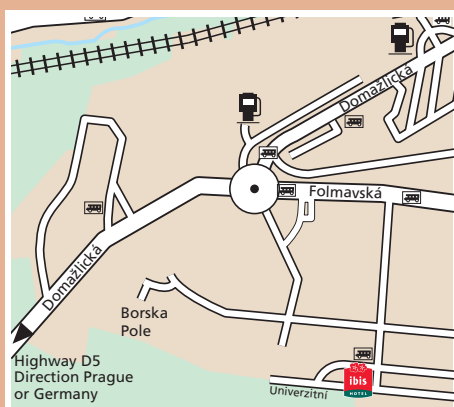

Dostupnost / Access

Letadlem: Praha Ruzyně 95 km

Autem: dálnice D5, EXIT 89, směr Borská Pole, dále následovat náš navigační systém

Hromadná doprava: linky 22, 24, 30 a 41, zastávka před hotelem

Parkoviště pro naše hosty.

By plane: Praha Ruzyne 95 km

By car: highway D5, EXIT 89, direction Borska Pole, than follow our direction indicators

By public transport: bus nr. 22, 24, 30 and 41 direct in front of the hotel.

Parking for our guests.